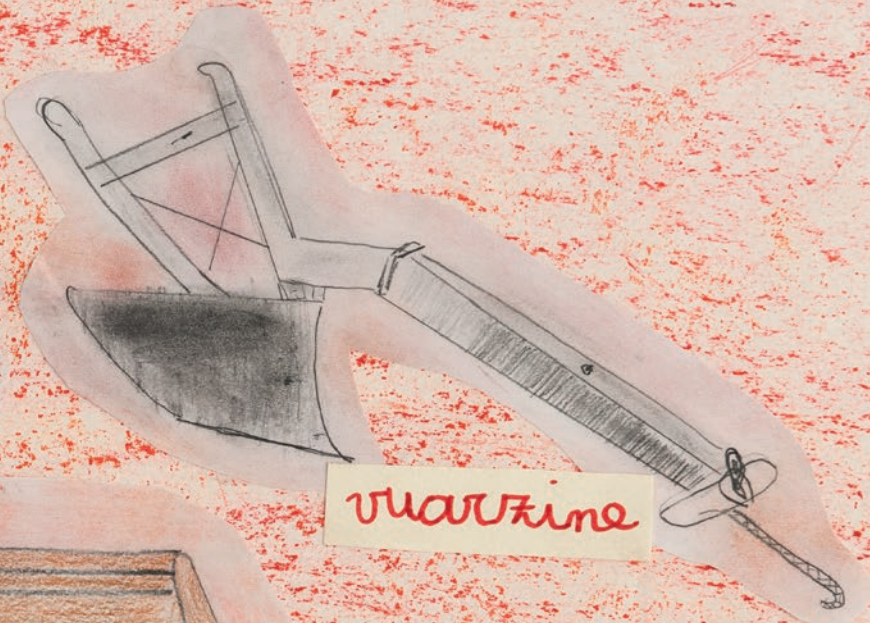

1

il Gioco  
il Jòf

2

Che cos'è il giogo e a cosa serve?  
Il giogo è uno strumento  
utilizzato per l'attacco dei  
bovini usati come bestie da  
tirare per il lavoro nei campi.  
Raramente vengono utilizzate  
anche le mucche.

Le cal e il Jôf?  
Al e un imprest di len che  
si met tor dal cucl dai bûs,  
massime di une cubie di bûs,  
par tacaju al çar o ae  
uazzine.

uazzine

çar

*Che tipi di giogo si conoscono?*

*Esistono diversi tipi di giogo:*

- *giogo frontale*
- *giogo di mucca*
- *giogo di collo*
- *giogo doppio*

Con quali materiali veniva  
costruito?

I materiali erano:

legno  
ferro  
corde  
cuoio

fier

Chi lo costruiva?

La trave in legno veniva  
costruita dai contadini e le  
parti in ferro dai fabbri.

len

cuorde

cuoian

Il giogo come veniva agganciato ai buoi?

Esistono fondamentalmente due maniere di agganciare i buoi, utilizzate già in epoca romana in diverse aree geografiche.

L'attrezzo veniva fissato dietro le corna dell'animale o appoggiato sul retro del collo e fissato al corpo con bretelle o con un collare.